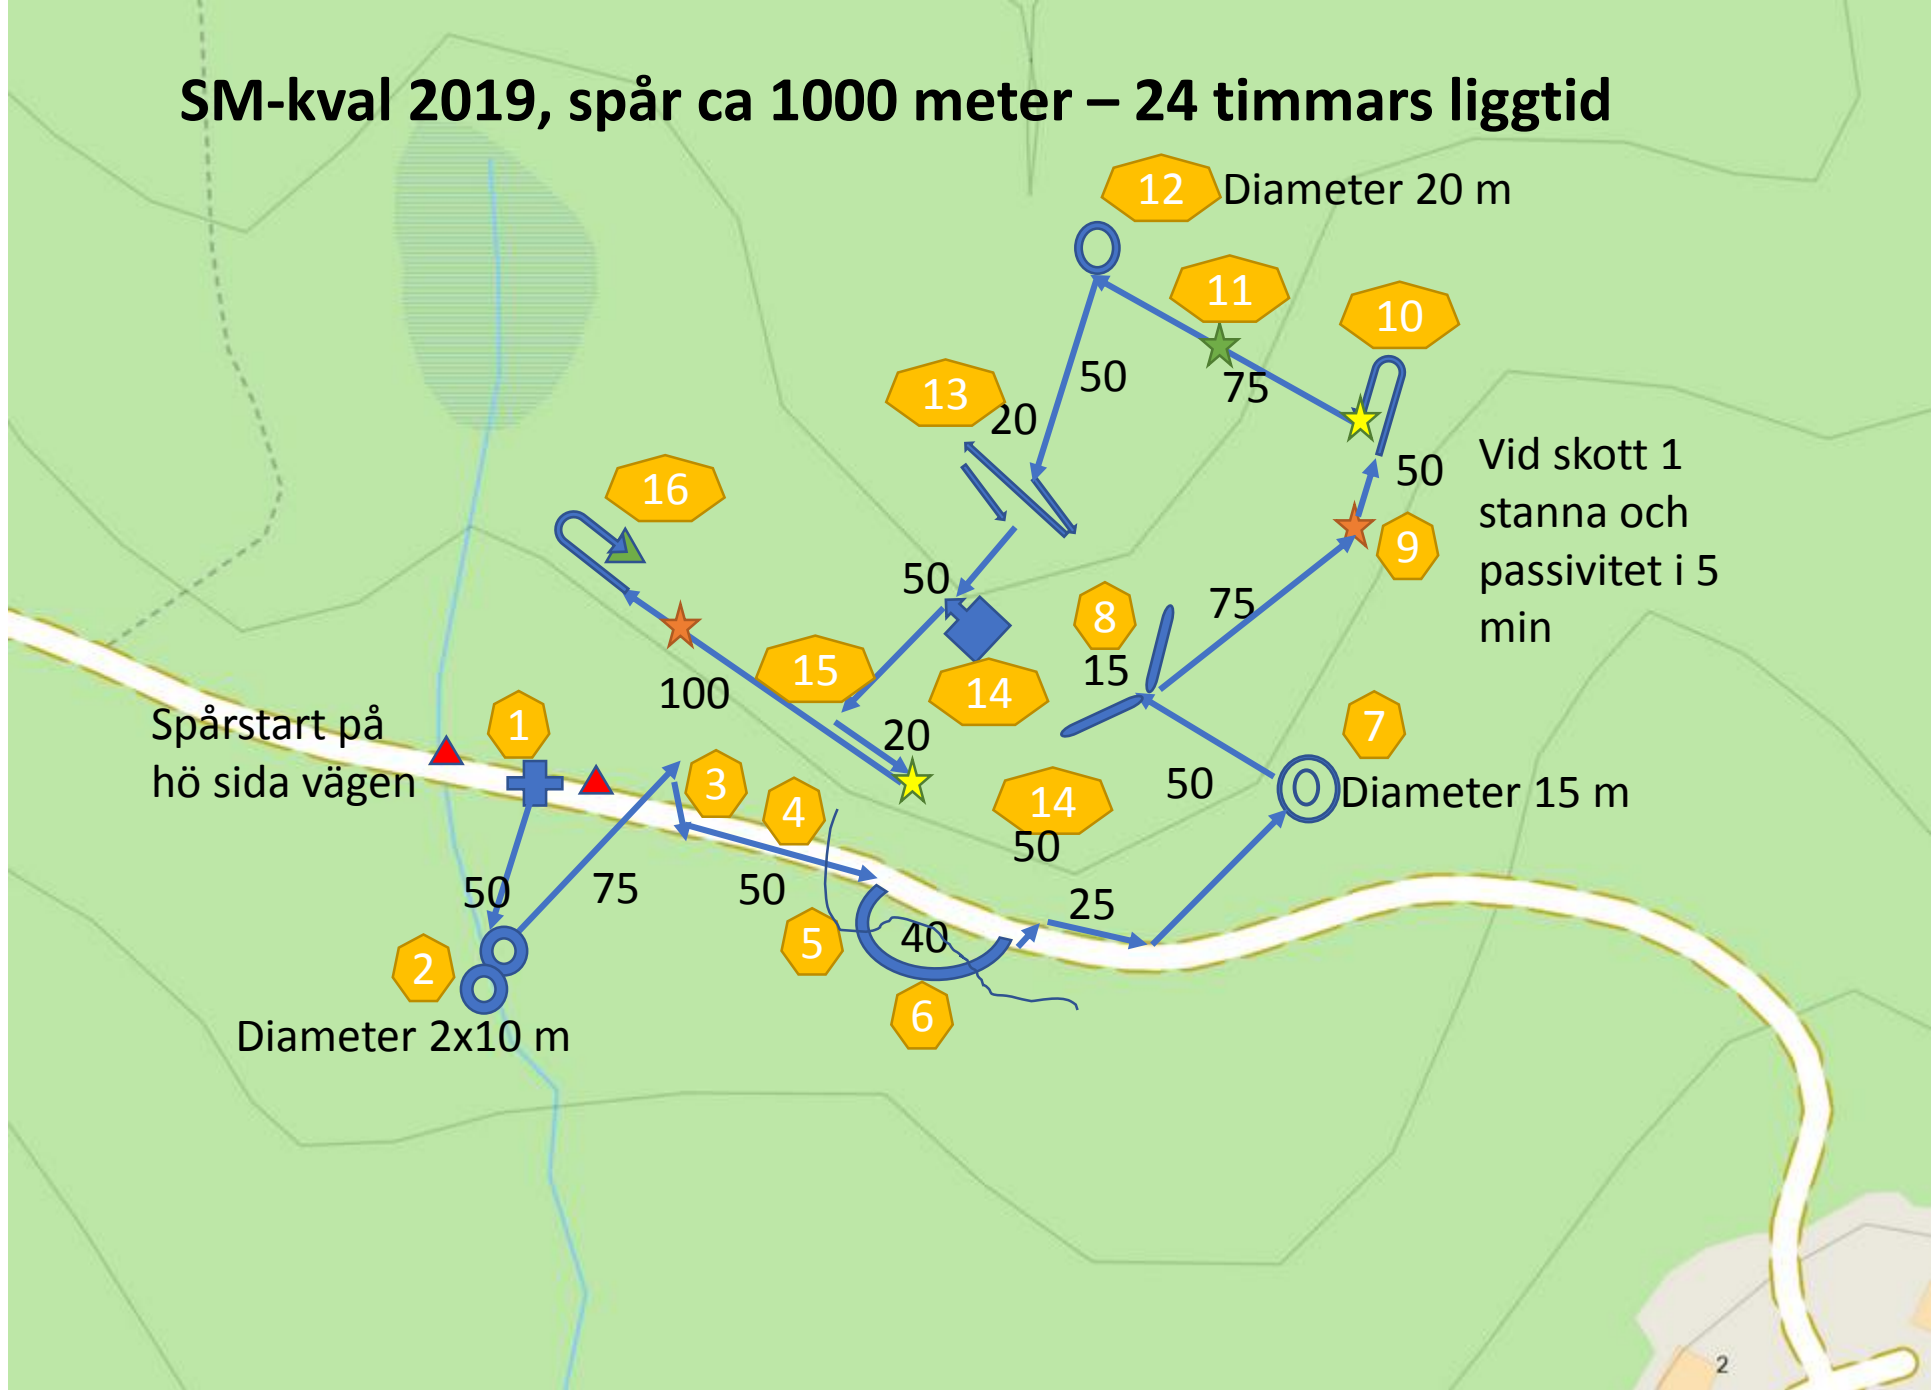

SM-kval 2019, spår ca 1000 meter – 24 timmars liggtid

1. Spårstart
 2. Åtta, 10 m
 3. Vägövergång
 4. Spårning på väg
 5. Viltstörning
 6. Hästsko
 7. Snäcka, 15 m
 8. Spetsar
 9. Skott / passivitet
 10. Krok med lega
 11. Blod på gren
 12. Lycka, 20 m
 13. Fingrar, 20 m
 14. Svamp, 15 m
 15. Återgång 20m
 16. Krok med spårslut
- ★ Skott
 - ☆ Sårlega
 - ★ Blod på gren
 - ▲ Spårstartsområde
 - ▲ Spårslut